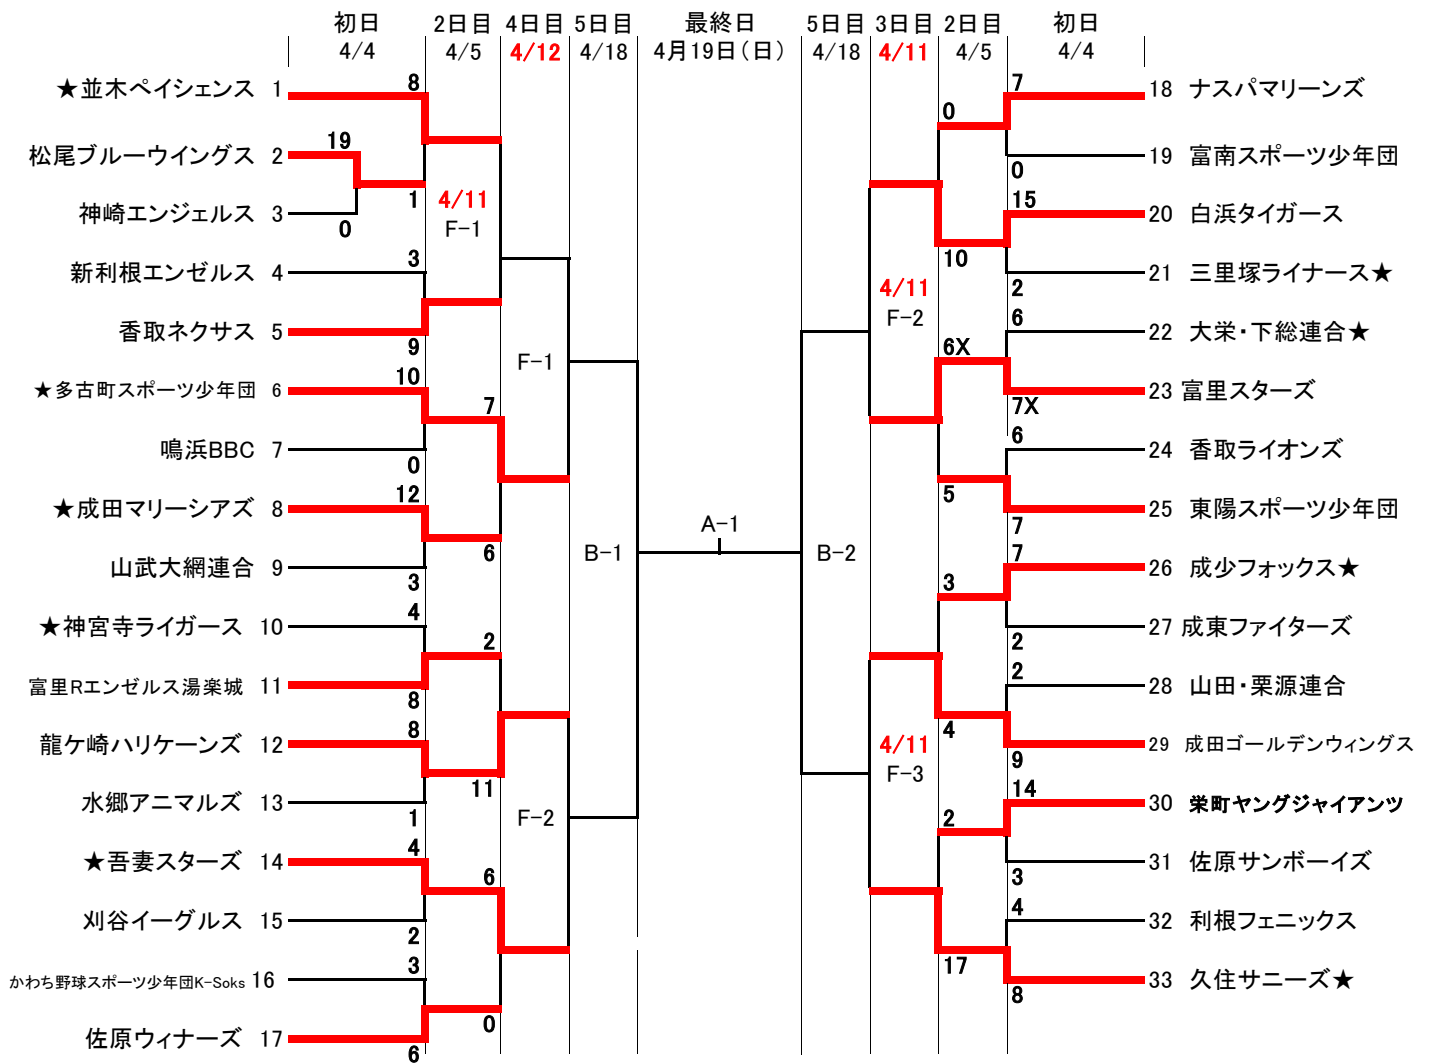

第25回成田空港周辺地域スポーツ大会成田空港旗杯少年野球の部(4/5現在)

グラウンドコード

★印は球場責任チーム

- (A)ナスパスタジアム (B)久住SP広場 (C)八生SP広場 (D)中郷SP広場
 (E)公津SP広場北 (F)公津SP広場南 (G)遠山SP広場 (H)下総運動公園野球場
 (I)多古町西古内グラウンド

試合開始時間と帯同審判

	試合	試合開始時間	帯同審判
2試合会場	第1試合	10:00	第2試合から各チーム2名
	第2試合	12:00	第1試合から各チーム2名
3試合会場	第1試合	9:30	第3試合から各チーム2名
	第2試合	11:30	第1試合から各チーム2名
	初日のみ	第3試合	13:30
3試合会場	第1試合	9:00	第3試合から各チーム2名
	第2試合	11:00	第1試合から各チーム2名
	2・3日目	第3試合	13:00
5日目	準決勝	◎1	成田市少年野球連盟 審判部
		◎2	
最終日	決勝戦	9:30	